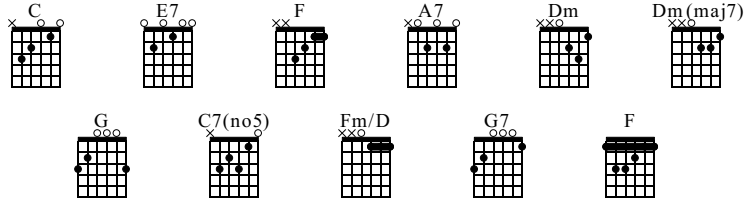

Cenerentola - Cinderella Disney Music

www.centromusicaletulliobellico.it

David Mack / Hoffman Al / Livingston Jerry

Trascrizione by Tullio Bellocco

Standard tuning

♩ = 80

start

INTRO
C

N-Gt

mf

A C

C E7 F A7 Dm Dm(maj7) Dm

Dm G C Dm G B C C7(no5) C F

Fm/D C A7 Dm G7

Finale 1
C

A (melodia bassa)
C

C E7 F A7 Dm Dm(maj7) Dm

p

27 Dm G C Dm G B C C7(no5) C F

mf

T
A
B

33 Fm/D C A7 Dm G7 Finale 2 C

T
A
B

CODA Dm G7 C C

T
A
B