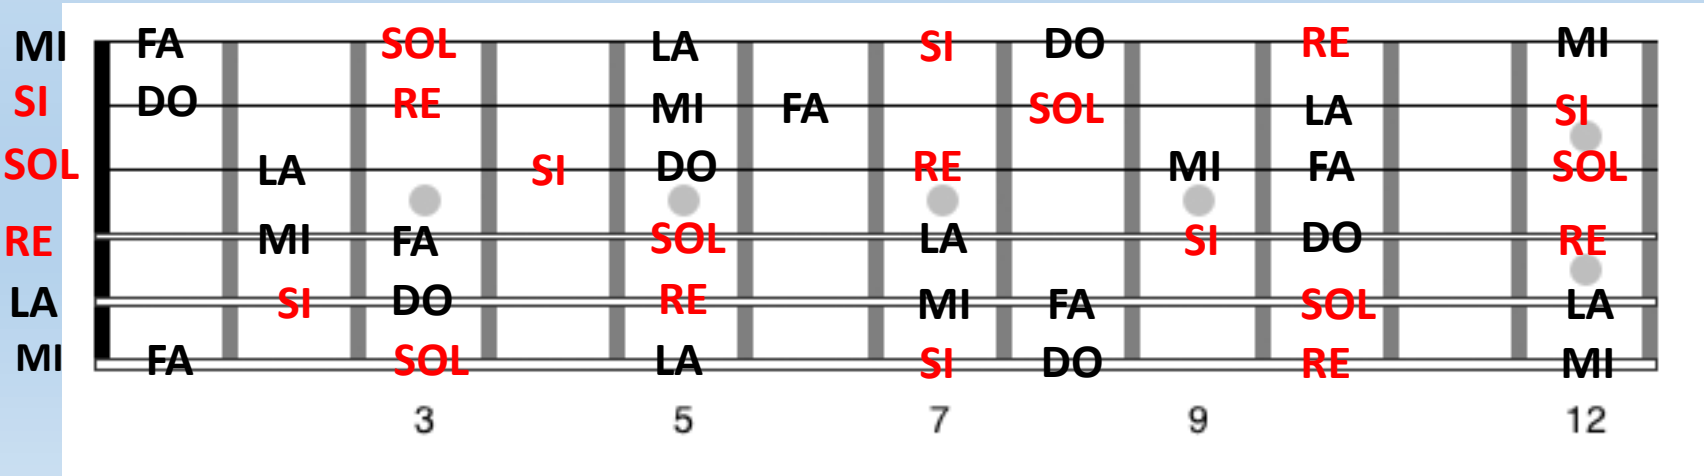

Note della scala di DO – Note della triade di SOL