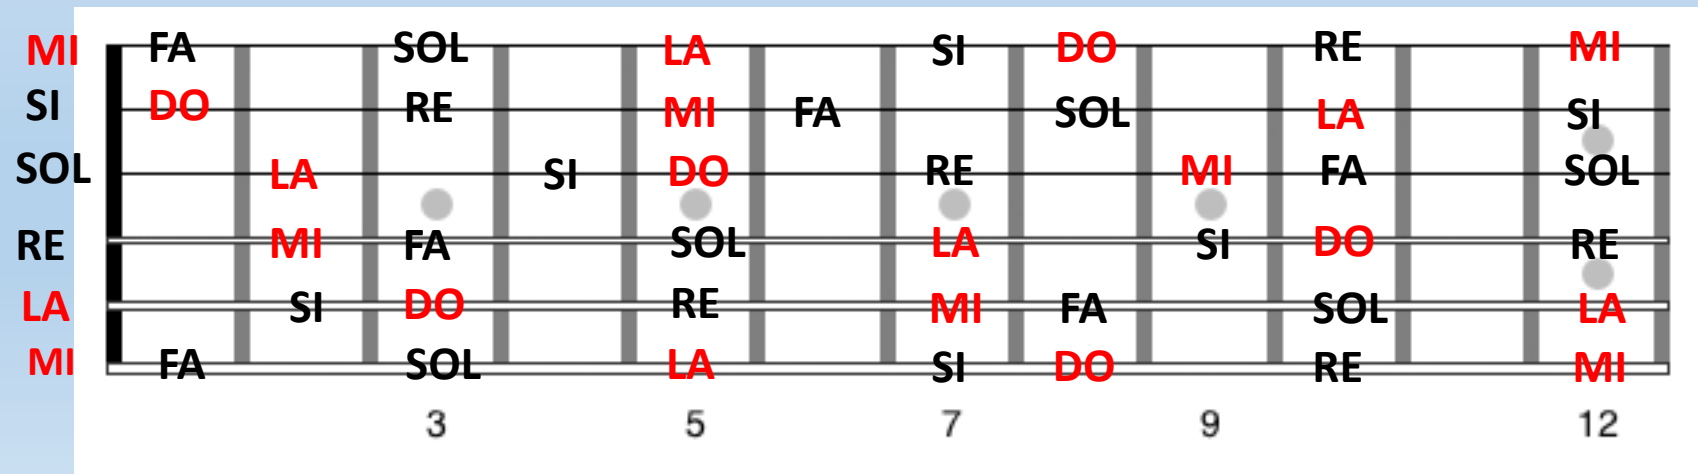

Note della scala di DO – Note della triade di LAm