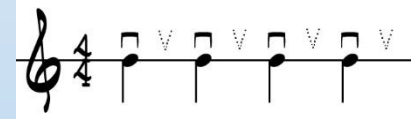

Ritmi base da suonare sulla base audio

Note della scala di DO – Note della triade di DO

MI	FA	SOL	LA	SI	DO	RE	MI
SI	DO	RE	MI	FA	SOL	LA	SI
SOL	LA	SI	DO	RE	MI	FA	SOL
RE	MI	FA	SOL	LA	SI	DO	RE
LA	SI	DO	RE	MI	FA	SOL	LA
MI	FA	SOL	LA	SI	DO	RE	MI
		3	5	7	9		12