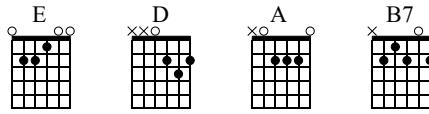

# Satisfaction

The Rolling Stones

[www.centromusicaletulliobellocco.it](http://www.centromusicaletulliobellocco.it)

Standard tuning

♩ = 135

## INTRO

S-Gt

1 E 2 D A 3 E 4 D A 3x

*mf*

T  
A  
B

5 A E 6 E 7 A 8 A 9 E 10 E 11 A 12 A 13 B E 14 B7 E 15 E A 16 A

T  
A  
B

17 C E 18 D A E 19 D A 4x