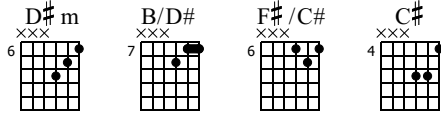

Dove e quando - Intro 2 chitarre

www.centromusicaletulliobelocco.it

Benji e Fede

Steel Guitar
Standard tuning

Steel Guitar
Standard tuning

♩ = 125

INTRO

S-Gt

TAB

S-Gt

p *i* *m* *p* *i* *m* *p* *i*

TAB

TAB

TAB

S-Gt

F#m *C#*